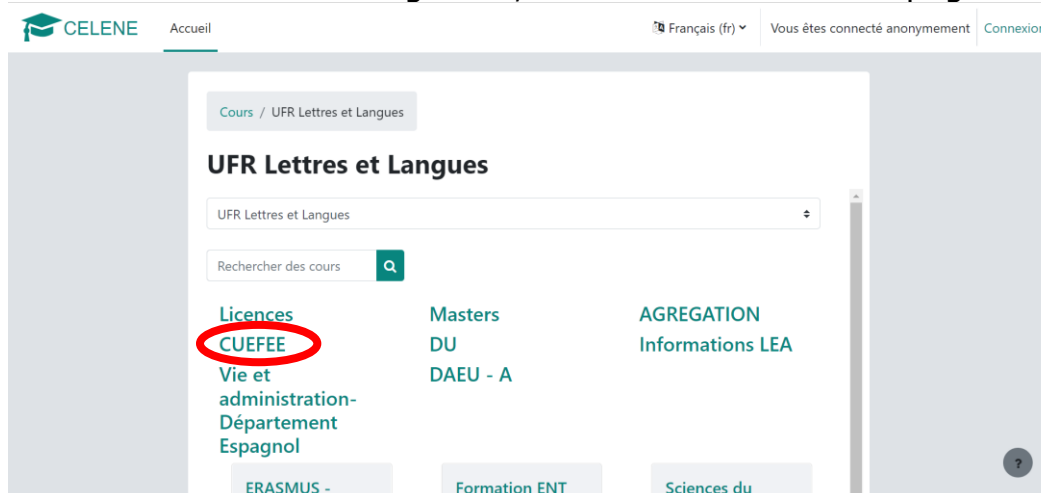

La prise de notes

Vous pouvez désormais bénéficier de la plupart des activités du « Kit d'accueil ». Vous aurez accès à toutes les activités après votre inscription à l'université, quand vous aurez votre numéro étudiant et votre e-mail universitaire (à la rentrée, fin août-début septembre).

## 2. Procédure pour se connecter au « Kit d'accueil » depuis l'accueil de Célène

Cliquez sur ce lien pour accéder à la page d'accueil de Célène : <https://celene.univ-tours.fr/?redirect=0>

Descendez jusqu'à la case « UFR Lettres et Langues » :

Cliquez sur « UFR Lettres et Langues », vous tombez sur cette page :

Cliquez sur « CUEFEE ».

Le « Kit d'accueil » est là :

CELENE Accueil Français (fr) Vous êtes connecté anonymement Connexion

**CUEFEE**

UFR Lettres et Langues / CUEFEE

Rechercher des cours

**CELENE**

- Cours sur convention
- DUEF B2
- Options communes DUEF C et Erasmus
- bac\_a\_sable

- DUEF A2
- DUEF C1
- Ressources CRL et enseignants
- Kit d'accueil

- DUEF B1
- Erasmus