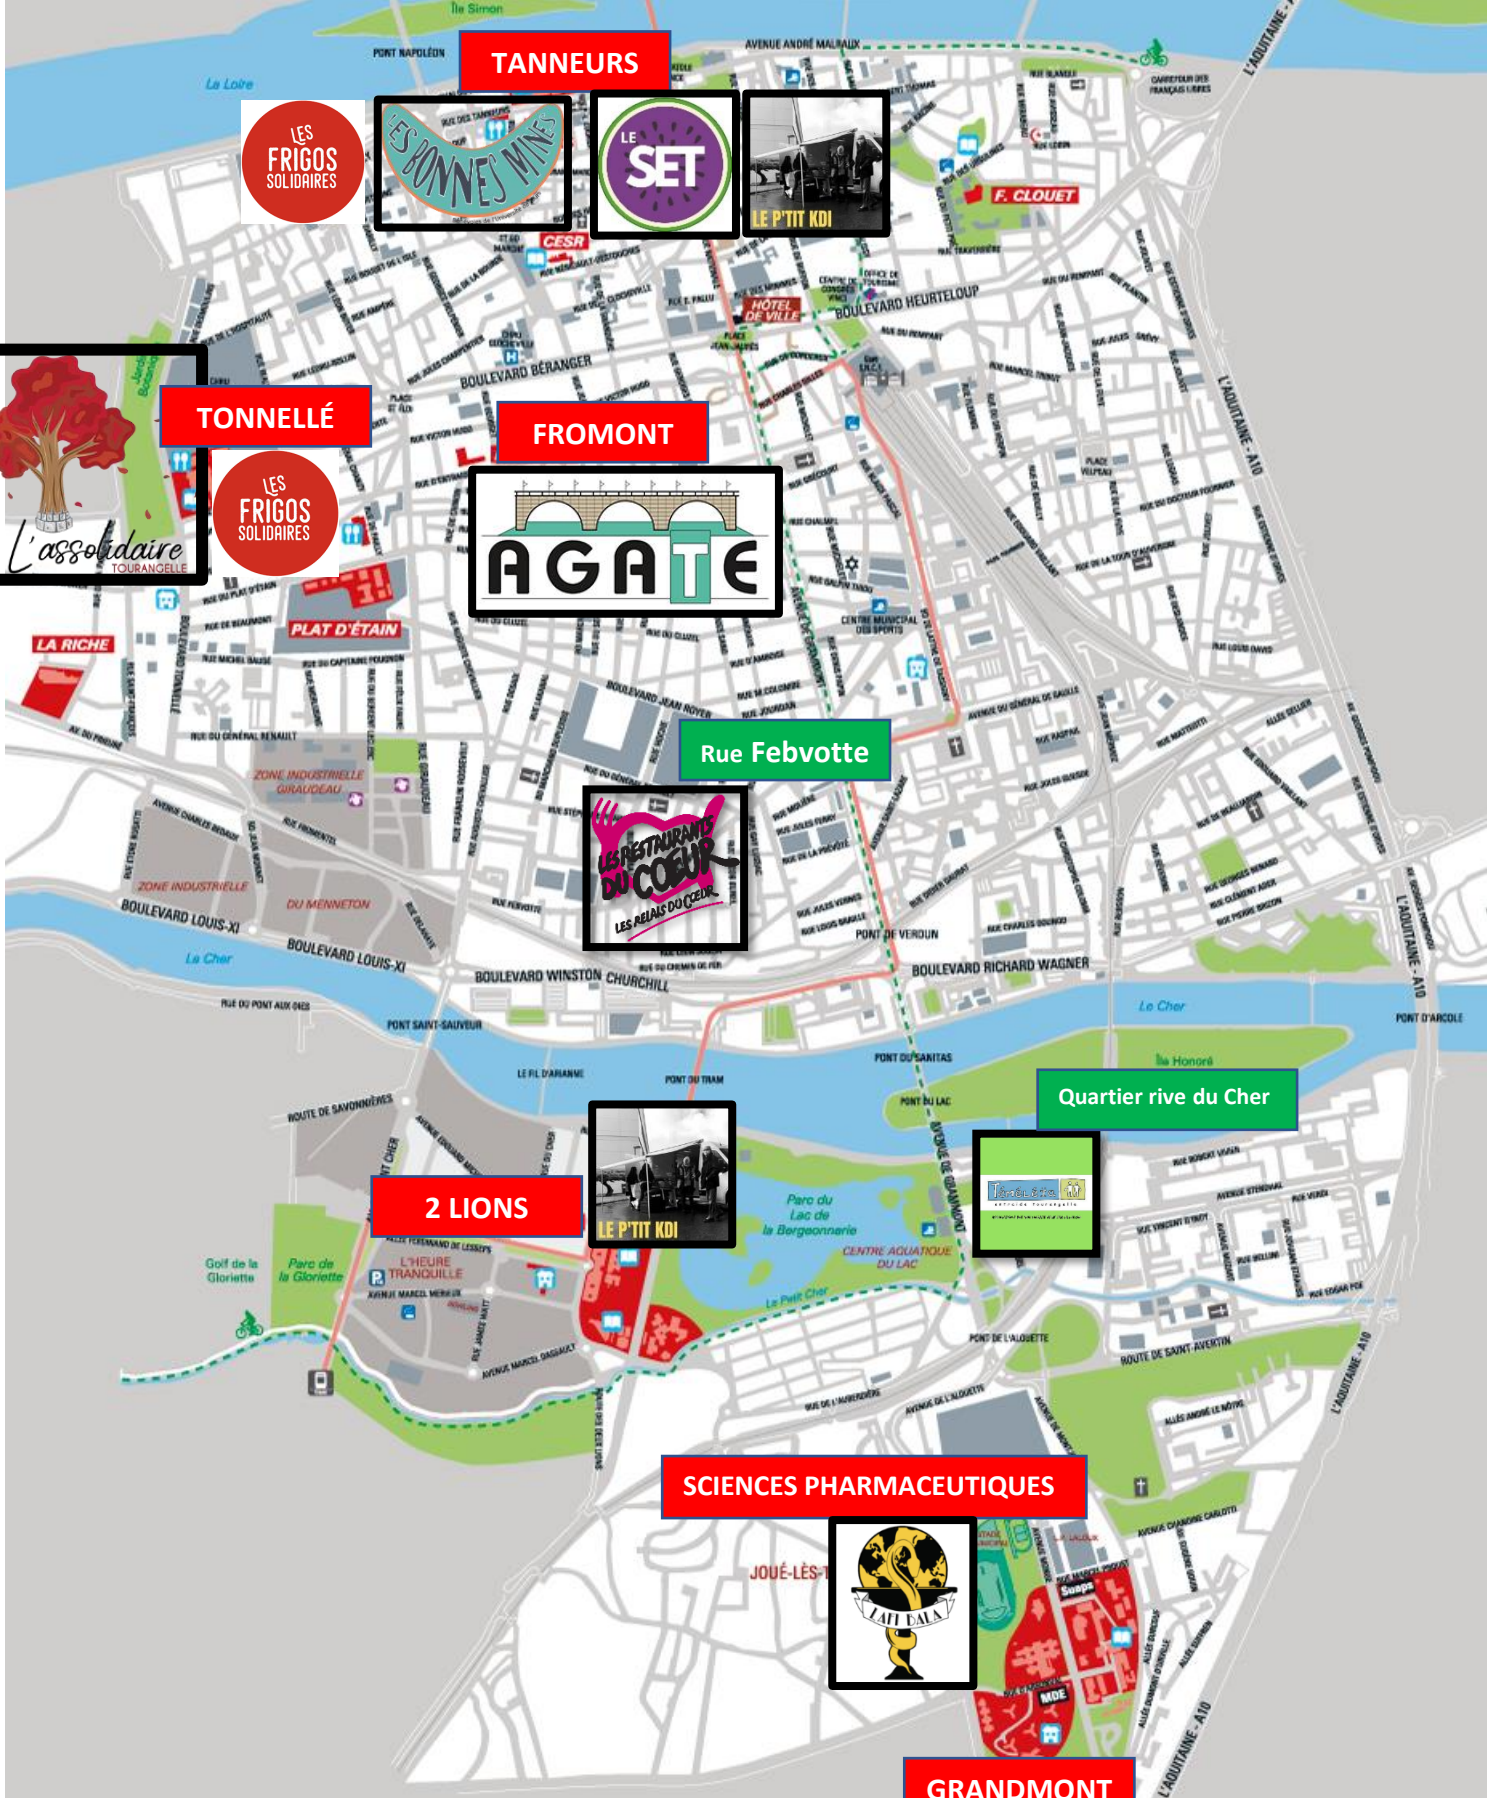

IUT

TANNEURS

F. CLOUET

TONNELLÉ

FROMONT

Rue Febvotte

Quartier rive du Cher

2 LIONS

SCIENCES PHARMACEUTIQUES

GRANDMONT

CARTOGRAPHIE
DES DISTRIBUTIONS
2024-2025