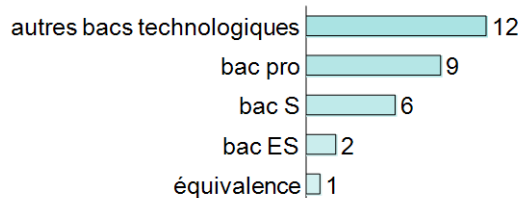

CARACTÉRISATION DES RÉPONDANTS

Sexe

Mention au bac

Type de bac obtenu

Régime d'inscription

Mobilité internationale durant les études post-bac

POURSUITES D'ÉTUDES PPOST-LP

- **10 diplômés ont poursuivi des études après la LP** dont 6 en master
2 en école d'ingénieur
1 études comptables
1 autre type de formation
- **4 diplômés en études au moment de l'enquête**

SITUATION 30 MOIS APRÈS L'OBTENTION DE LA LP 1er décembre 2015

Situation détaillée au 1er décembre 2015

Situation	Nb
Uniquement en emploi	24
En études et en emploi	4
Uniquement en recherche d'emploi	1
En inactivité	1
Total	30