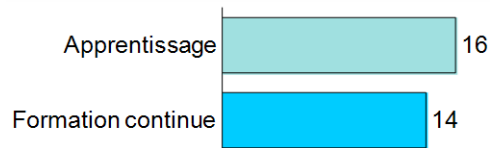

CARACTÉRISATION DES RÉPONDANTS

Sexe

Mention au bac

Type de bac obtenu

Régime d'inscription

Mobilité internationale durant les études post-bac

POURSUITES D'ÉTUDES PPOST-LP

- **10 diplômés ont poursuivi des études après la LP** dont 6 en master
2 en école d'ingénieur
1 études comptables
1 autre type de formation
- **4 diplômés en études au moment de l'enquête**

SITUATION 30 MOIS APRÈS L'OBTENTION DE LA LP 1er décembre 2015

Situation détaillée au 1er décembre 2015

Situation	Nb
Uniquement en emploi	24
En études et en emploi	4
Uniquement en recherche d'emploi	1
En inactivité	1
Total	30