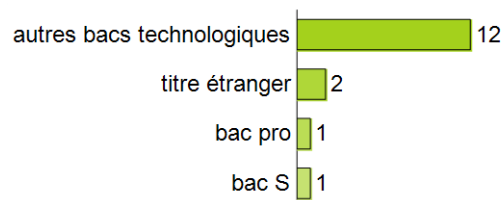

CARACTÉRISATION DES RÉPONDANTS

Sexe

Mention au bac

Type de bac obtenu

Régime d'inscription

Mobilité internationale durant les études post-bac

POURSUITES D'ÉTUDES POST-LP

- **2 diplômés ont poursuivi des études après la LP**
dont 1 en BTS
1 en master
- **1 diplômé en études au moment de l'enquête**

SITUATION 30 MOIS APRÈS L'OBTENTION DE LA LP 1er décembre 2015

Situation détaillée au 1er décembre 2015

Situation	Nb
Uniquement en emploi	14
Uniquement en recherche d'emploi	1
En études et en emploi	1
Total	16