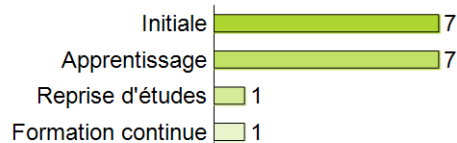

CARACTÉRISATION DES RÉPONDANTS

Sexe

Mention au bac

Type de bac obtenu

Régime d'inscription

Mobilité internationale durant les études post-bac

POURSUITES D'ÉTUDES POST-LP

- **2 diplômés ont poursuivi des études après la LP**
dont 1 en BTS
1 en master
- **1 diplômé en études au moment de l'enquête**

SITUATION 30 MOIS APRÈS L'OBTENTION DE LA LP 1er décembre 2015

Situation détaillée au 1er décembre 2015

Situation	Nb
Uniquement en emploi	14
Uniquement en recherche d'emploi	1
En études et en emploi	1
Total	16