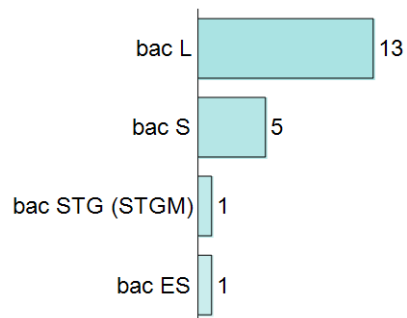

CARACTÉRISATION DES RÉPONDANTS

Type de bac obtenu

Régime d'inscription

Mobilité internationale durant les études post-bac

POURSUITE D'ÉTUDES POST-M2

- **7 diplômés ont poursuivi des études après le M2**
 - 2 en master
 - 1 en doctorat
 - 1 à l'ESPE
 - 1 en prépa concours
 - 2 dans un autre type de formation
- **2 diplômés en études au moment de l'enquête**

SITUATION 30 MOIS APRÈS L'OBTENTION DU M2 1er décembre 2015

Situation détaillée à la date de l'enquête

	Nb
Uniquement en emploi	12
Uniquement en recherche d'emploi	6
En études et en emploi	2
Total	20

LE PREMIER EMPLOI