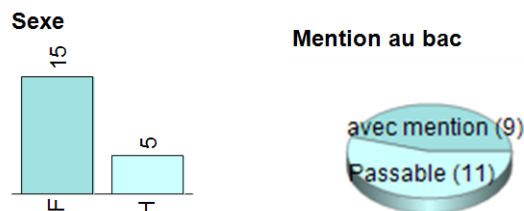

CARACTÉRISATION DES RÉPONDANTS

Type de bac obtenu

Régime d'inscription

Mobilité internationale durant les études post-bac

POURSUITE D'ÉTUDES POST-M2

- **7 diplômés ont poursuivi des études après le M2**
 - 2 en master
 - 1 en doctorat
 - 1 à l'ESPE
 - 1 en prépa concours
 - 2 dans un autre type de formation
- **2 diplômés en études au moment de l'enquête**

SITUATION 30 MOIS APRÈS L'OBTENTION DU M2 1er décembre 2015

Situation détaillée à la date de l'enquête

	Nb
Uniquement en emploi	12
Uniquement en recherche d'emploi	6
En études et en emploi	2
Total	20

LE PREMIER EMPLOI