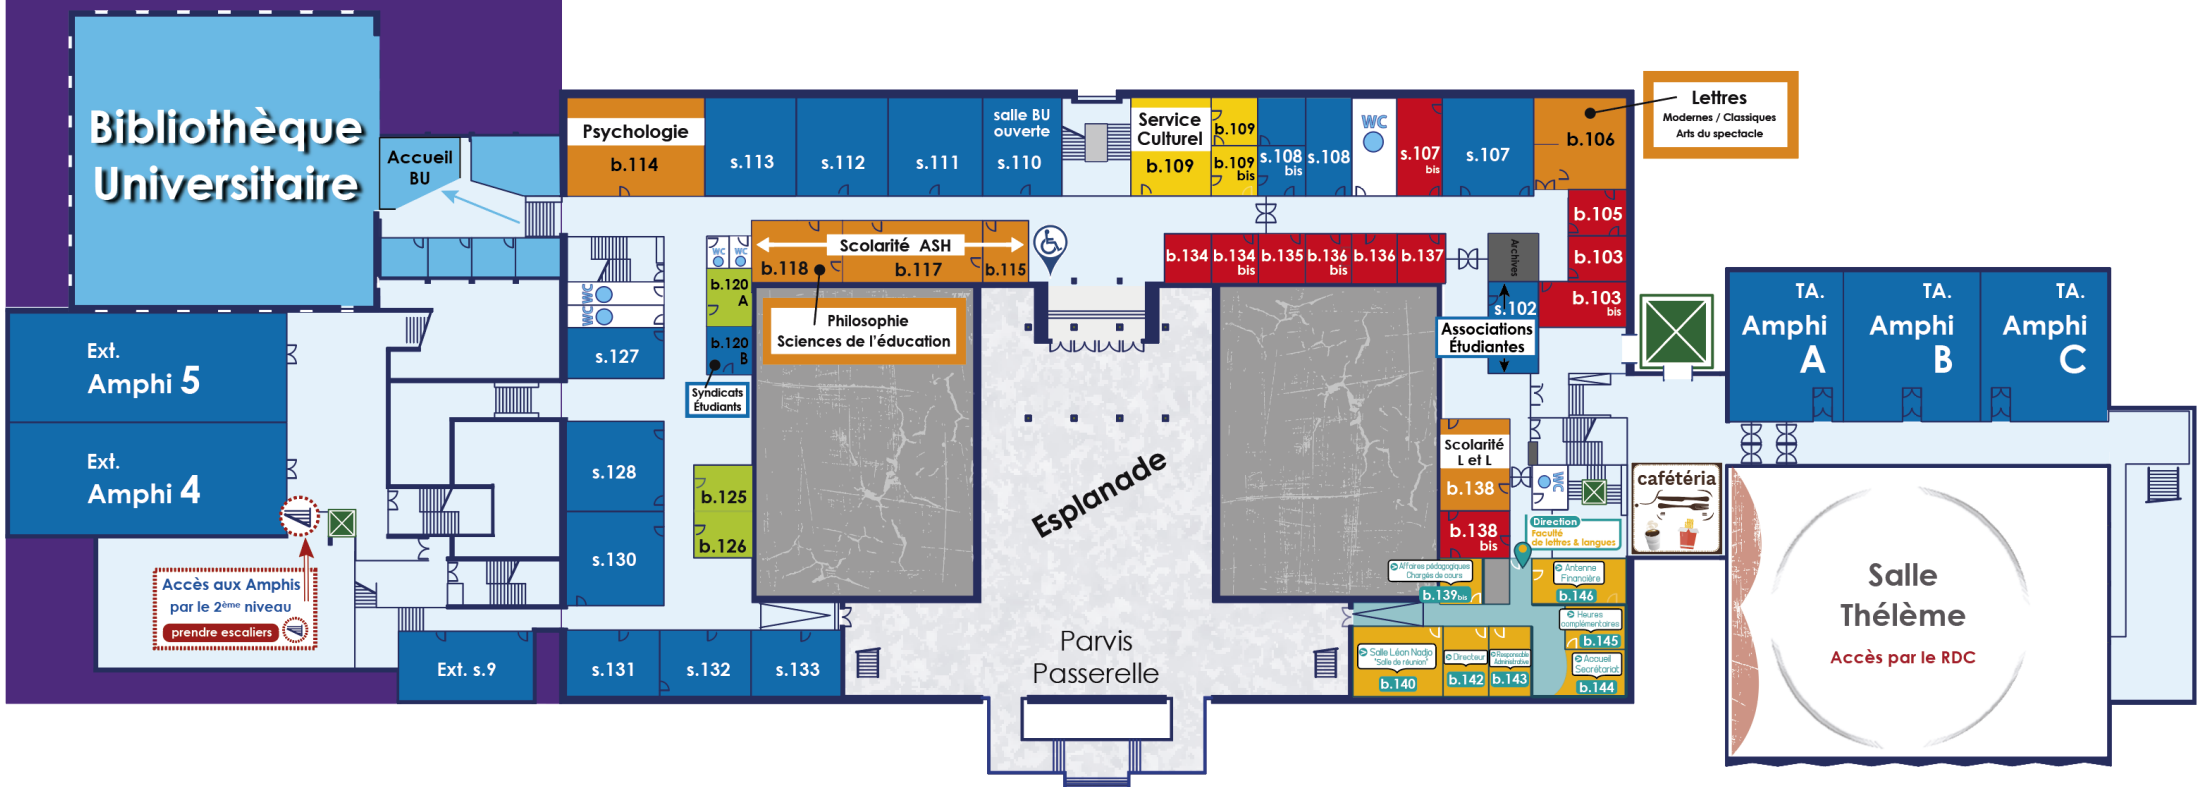

Quai de Loire

Bâtiment Extension

ici RDC Extension

Bâtiment Principal

Rez-de-Jardin

Rue des Tanneurs

b. : Bureaux / s. : Salles de cours
TA. : Tanneurs / Ext. : Extension

Quai de Loire

Bâtiment Extension

Bâtiment Principal

Rez-de-Chaussée

b. : Bureaux / s. : Salles de cours
TA. : Tanneurs / Ext. : Extension

Salles de cours

Bureaux Enseignants chercheurs

Secrétariats Pédagogiques

Équipes de Recherche

Services Transversaux

← **Bâtiment Extension** ← **Bâtiment Principal** → **1^{er} étage** →

b. : Bureaux / s. : Salles de cours
Ext. : Extension / TA. : Tanneurs

WC Ascenseur

Salles de cours Bureaux Enseignants chercheurs Secrétariats Pédagogiques

Direction Faculté de lettres & langues Équipes de Recherche Services Transversaux PoSTT

Quai de Loire

Bâtiment Principal ——— **2^{ème} étage** ———

Rue des Tanneurs

WC **Ascenseur**

b. : Bureaux / s. : Salles de cours
TA. : Tanneurs / Ext. : Extension