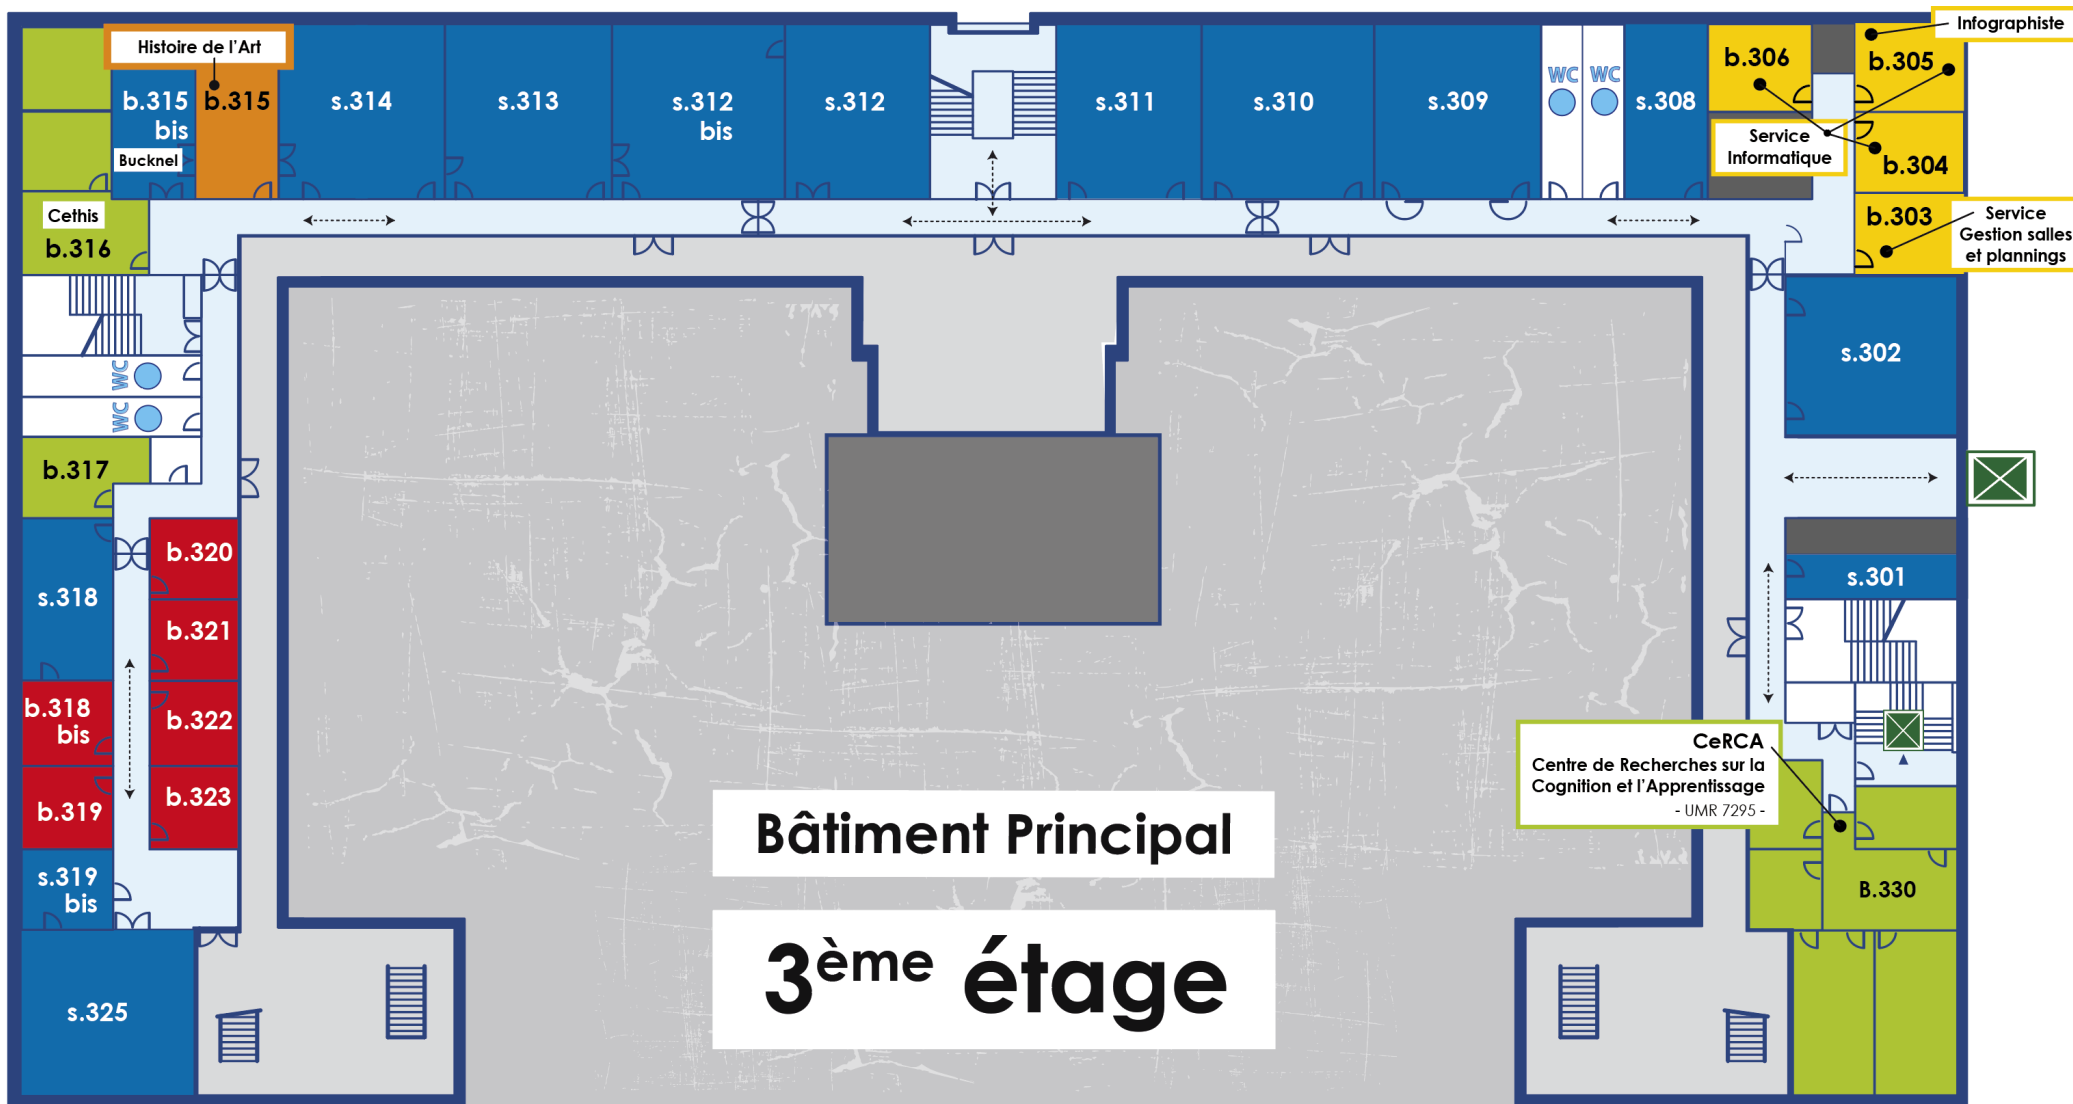

Direction Faculté de lettres & langues Équipes de Recherche Services Transversaux PoSTT

Quai de Loire

Bâtiment Principal ——— **2^{ème} étage** ———

Rue des Tanneurs

WC **Ascenseur**

b. : Bureaux / s. : Salles de cours
TA. : Tanneurs / Ext. : Extension

Salles de cours

Bureaux Enseignants chercheurs

Secrétariats Pédagogiques

Équipes de Recherche

Services Transversaux PoST

Quai de Loire

Ascenseur

b. : Bureaux / s. : Salles de cours

TA. : Tanneurs / Ext. : Extension

Quai de Loire

Bâtiment Principal
4^{ème} étage

Rue des Tanneurs

WC Ascenseur

b. : Bureaux / s. : Salles de cours
TA. : Tanneurs / Ext. : Extension

Salles de cours

Bureaux Enseignants chercheurs