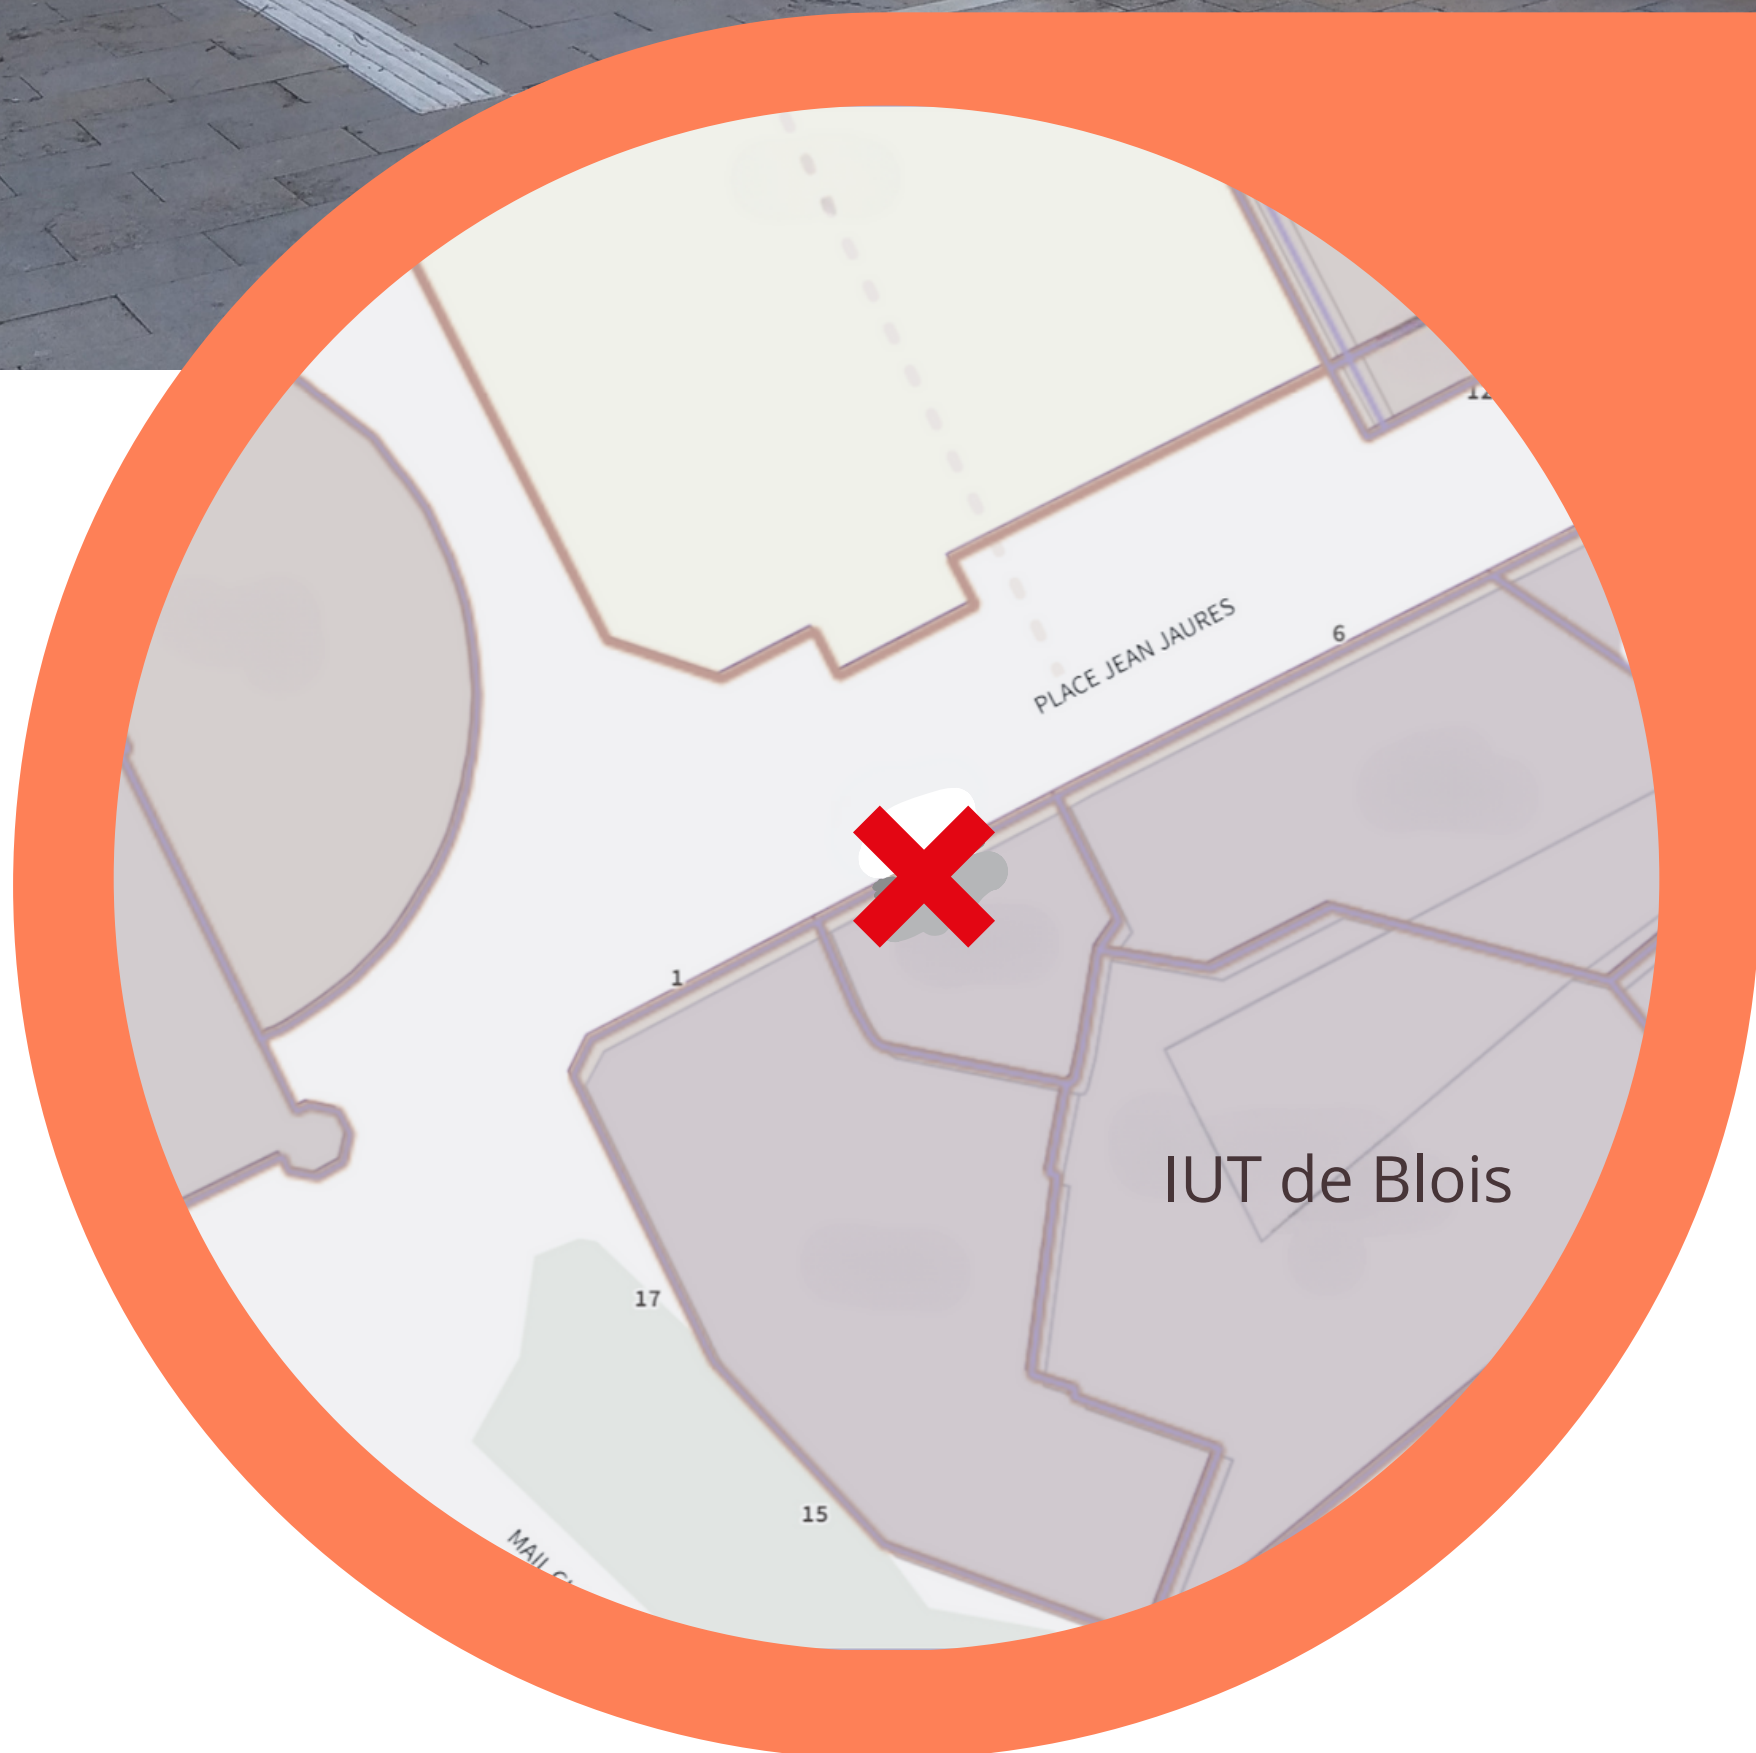

STATION D'ENTRETIEN DE VÉLO

BLOIS

financé
par la

CVEC

Jeu de clés Hex, démonte pneu, tournevis... et une station de gonflage pour accompagner les cyclistes et encourager la pratique du vélo !

PLUS D'INFOS