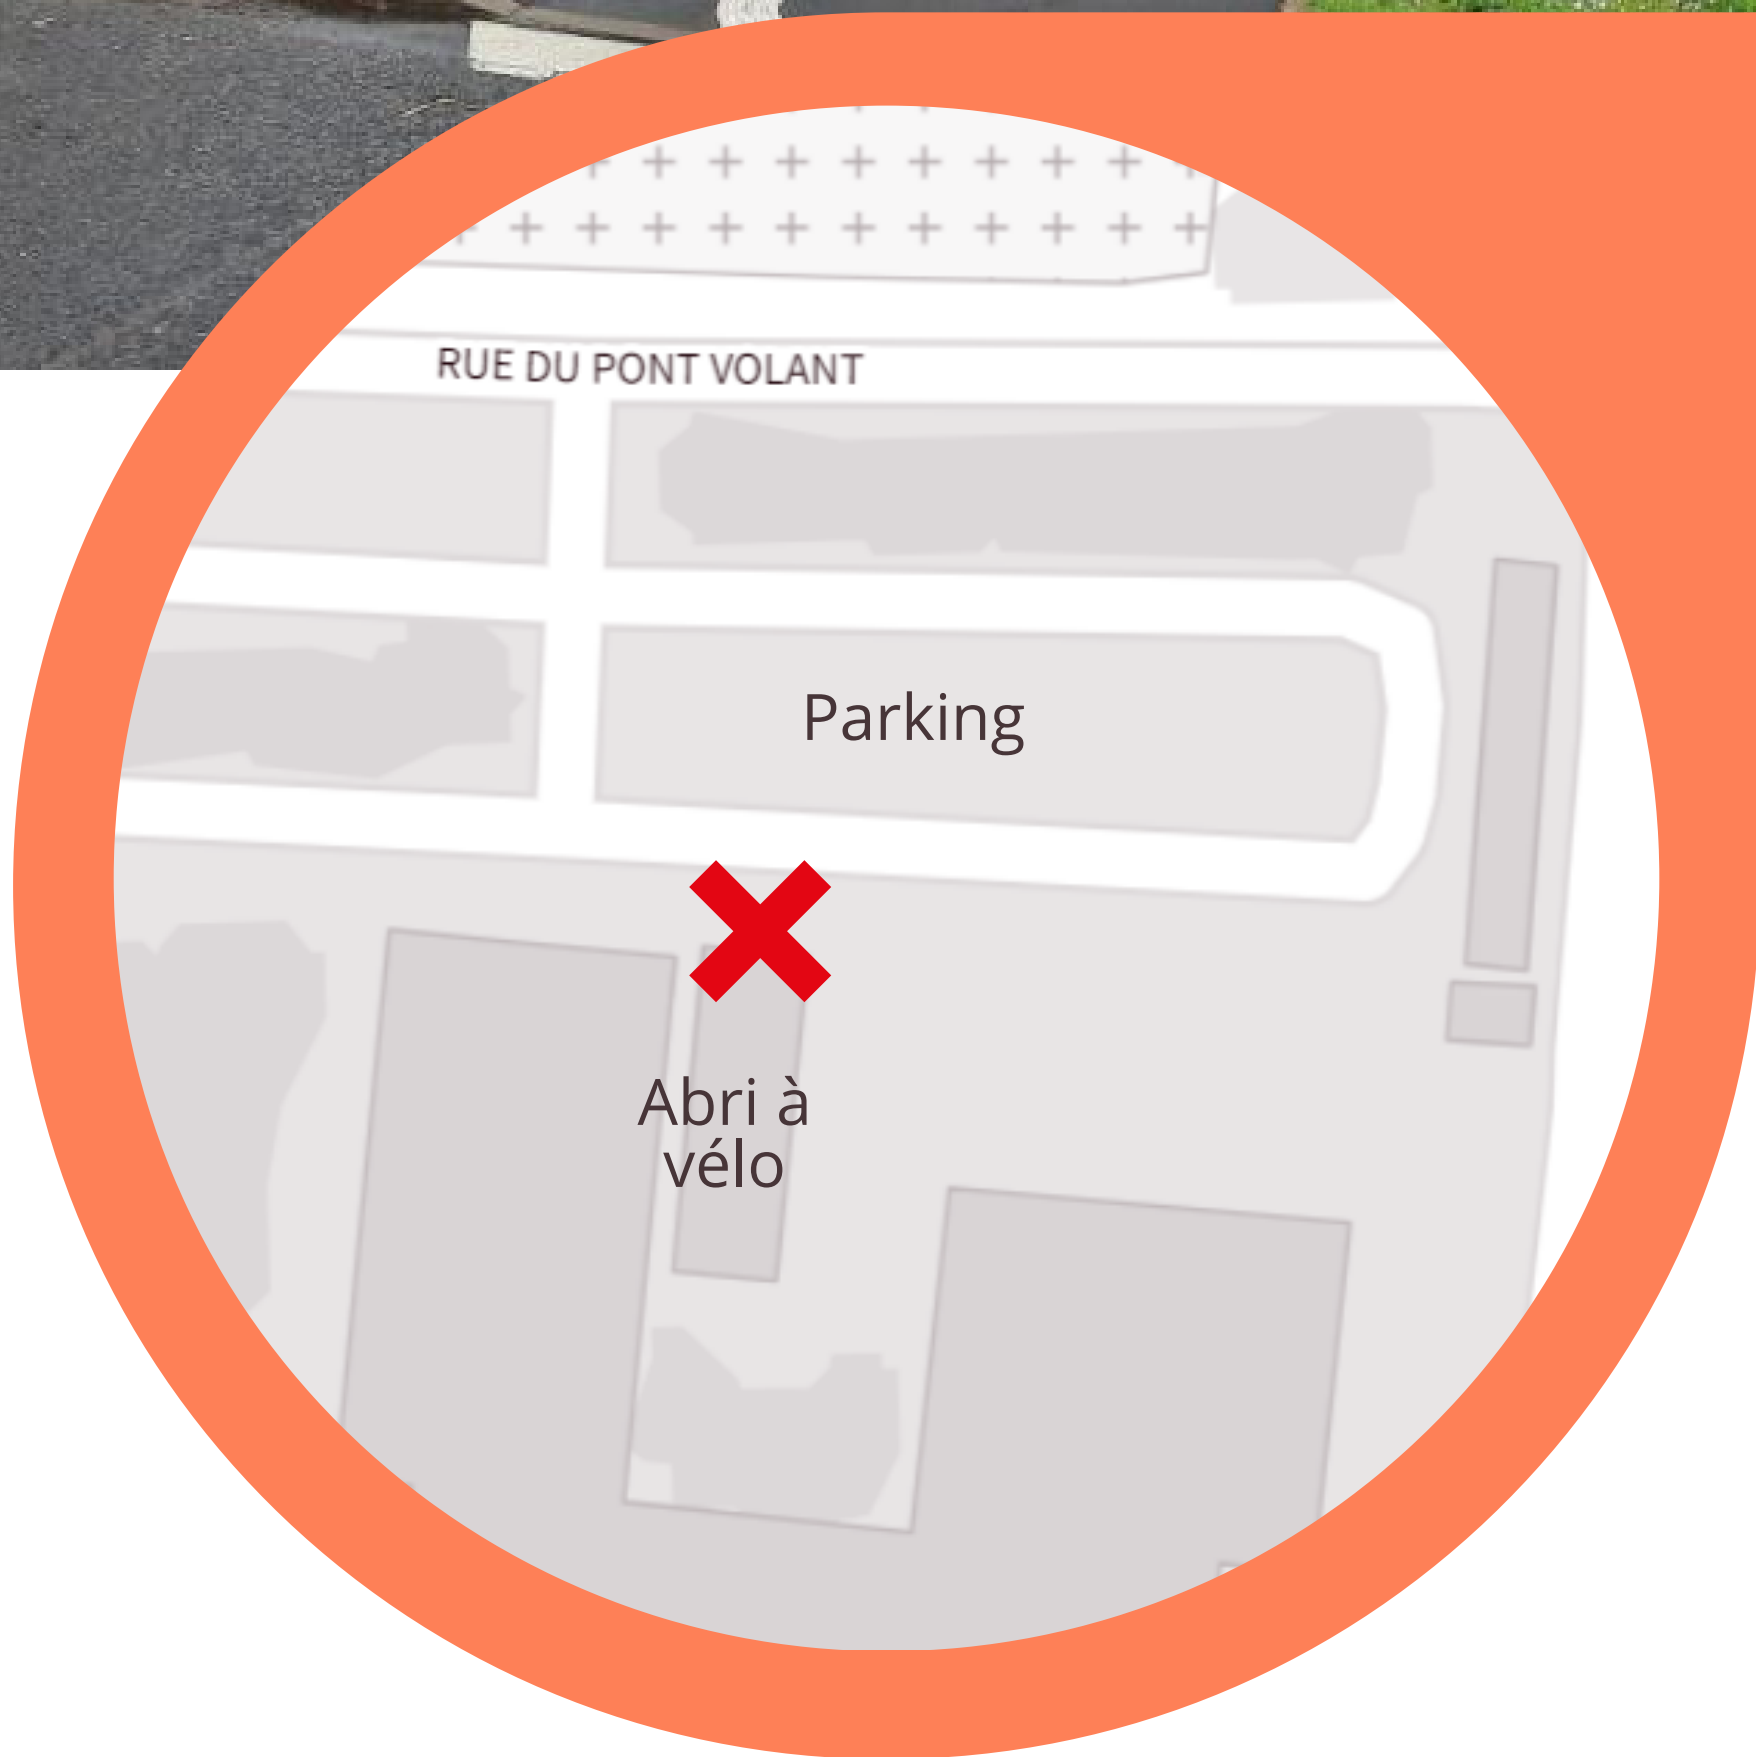

STATION D'ENTRETIEN DE VÉLO

IUT DE TOURS

financé
par la **CVEC**

Jeu de clés Hex, démonte pneu, tournevis... et une station de gonflage pour accompagner les cyclistes et encourager la pratique du vélo !

PLUS D'INFOS