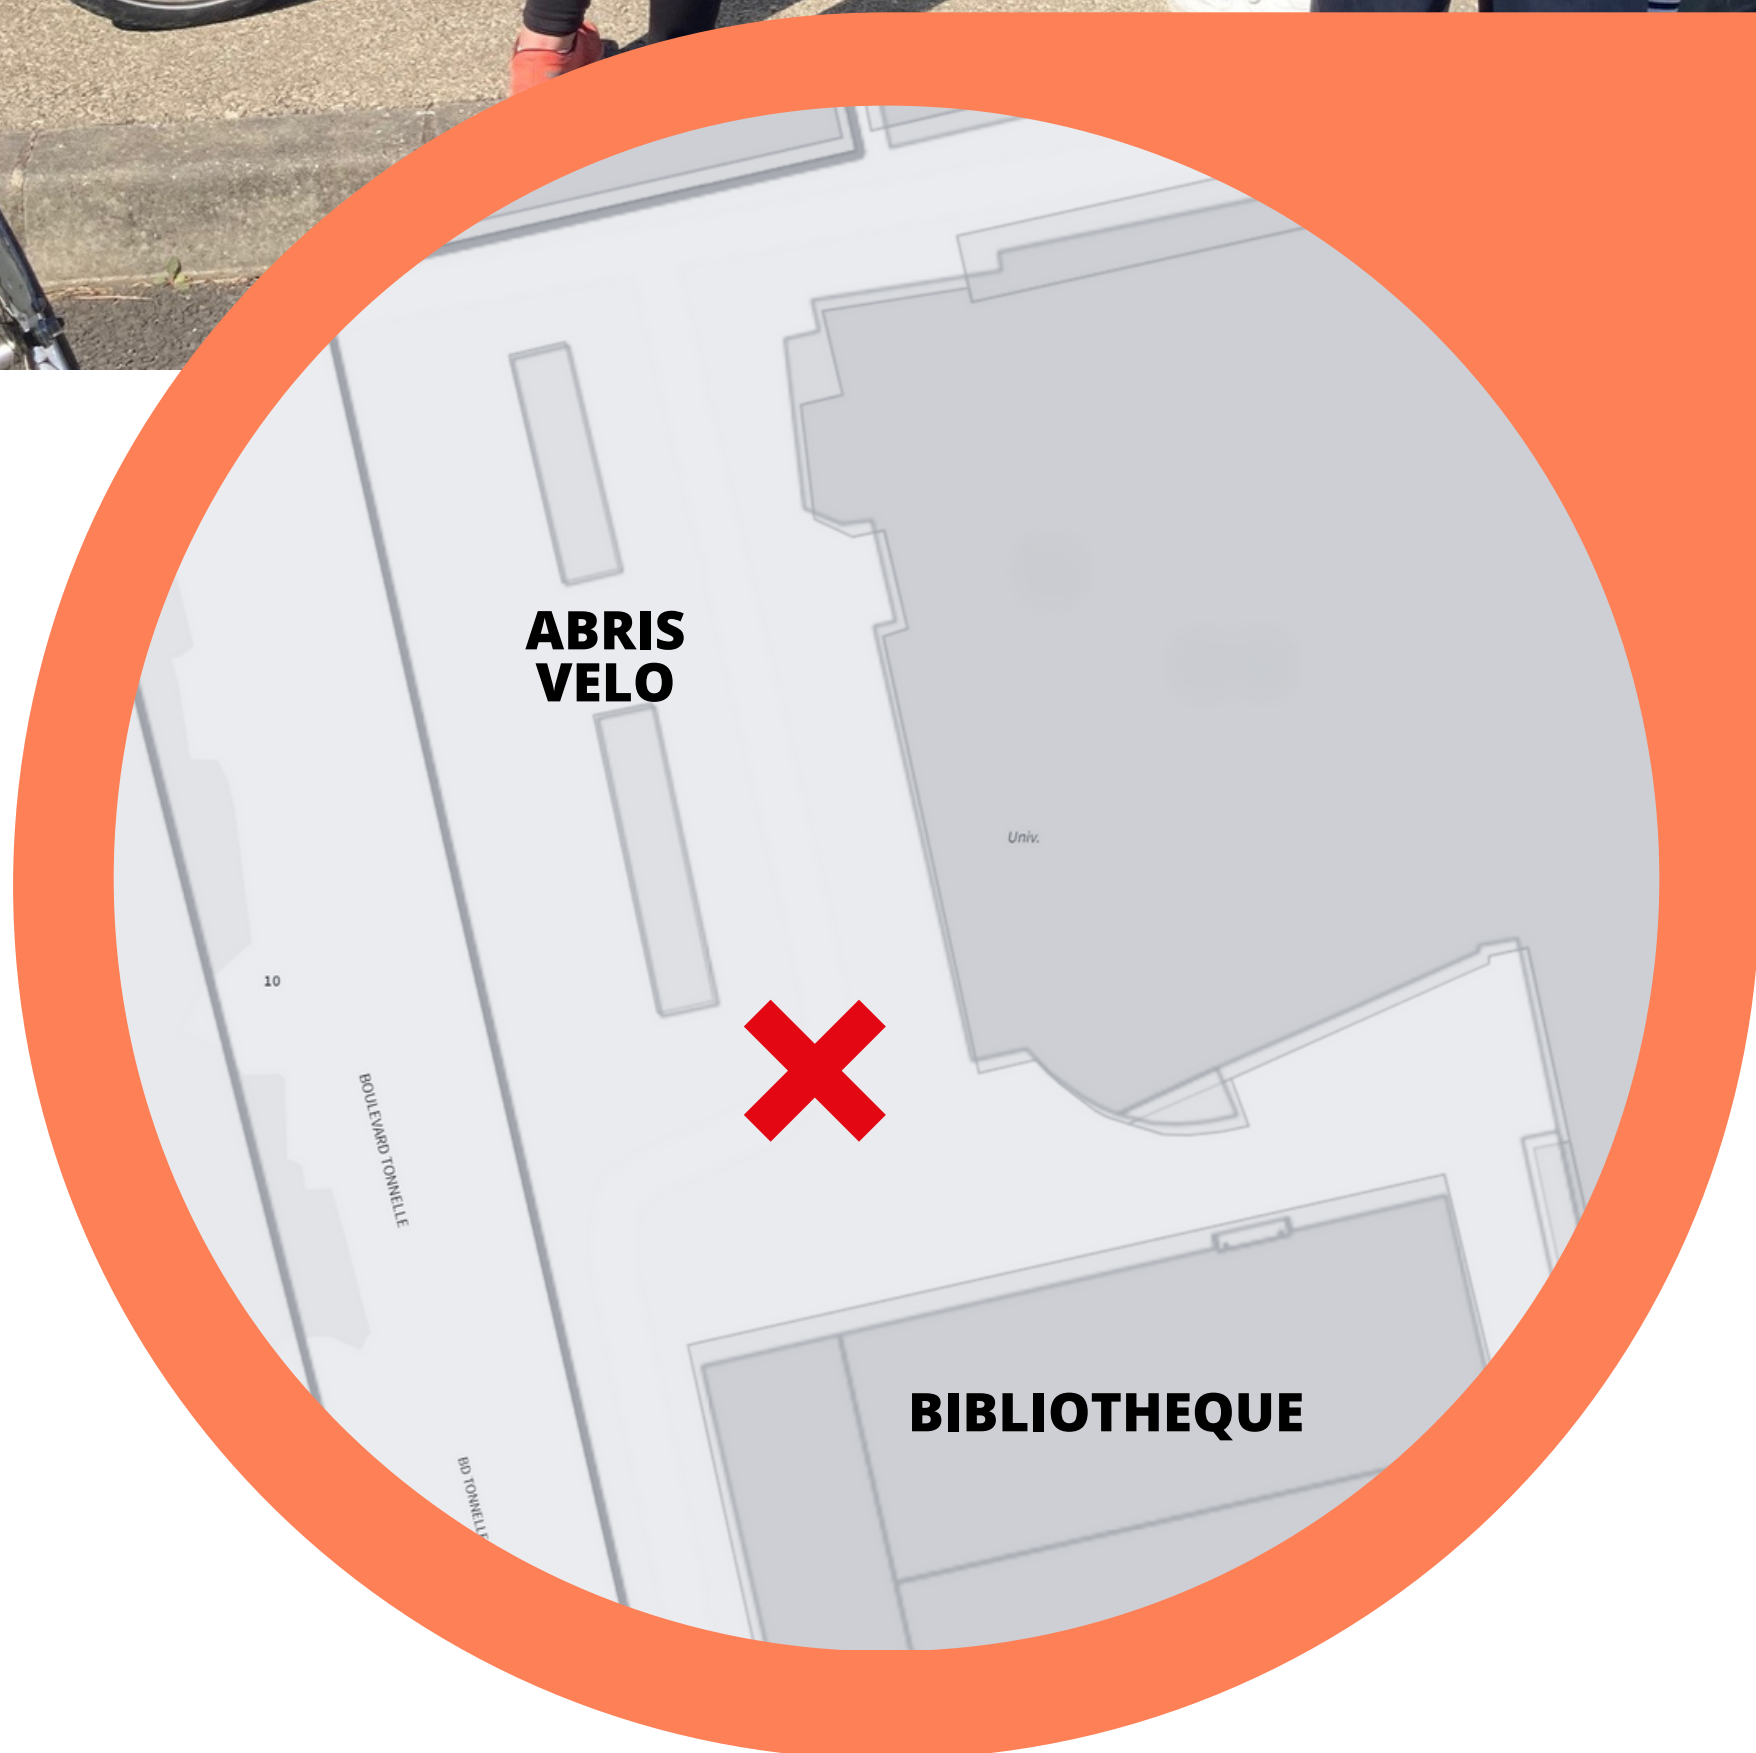

STATION D'ENTRETIEN DE VÉLO TONNELLÉ

financé
par la **CVEC**

Jeu de clés Hex, démonte pneu, tournevis... et une station de gonflage pour accompagner les cyclistes et encourager la pratique du vélo !

PLUS D'INFOS